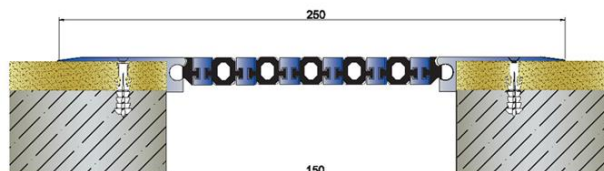

### Характеристики

накладной профиль для деформационных швов 150мм для стен и потолков

<b>Ширина видимой части:</b>	250 мм
<b>Высота профиля (глубина установки):</b>	15 мм
<b>Компенсация деформаций:</b>	+/-35мм
<b>Длина профиля:</b>	3 м
<b>Компенсационный материал</b>	Система алюминиевых профилей в комбинации со специальной резиной черного цвета. Совместим с сериями AR 303-150 и AR 174-150